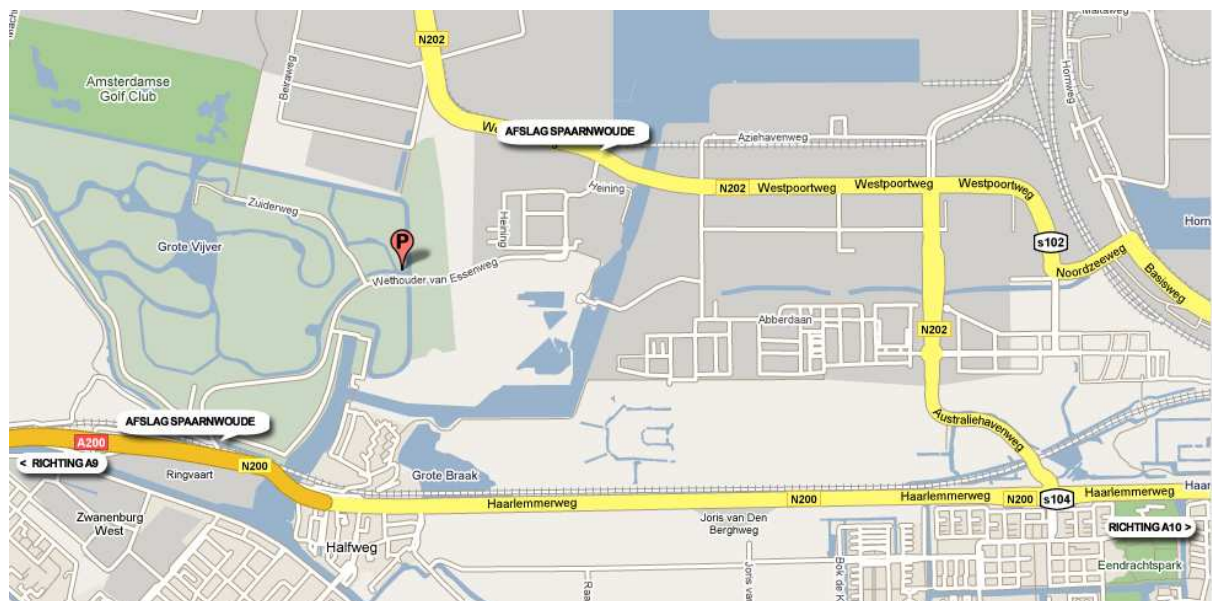

- Nadat u het plaatsje Halfweg bent uitgereden verlaat u de N200 bij afslag 'Recreatiegebied Spaarnwoude'.
- Onderaan de afslag slaat u rechtsaf richting Spaarnwoude. U rijdt nu op de Wethouder van Essenweg.
- Blijf deze weg volgen. Na ongeveer 2 kilometer (net na de afslag 'Camping Houtrak/ Zuiderweg) ziet aan uw linkerhand een hek met een lang grindpad vindt en bebording van Paintball Jungle ziet. Hier kunt u inrijden en parkeren langs het grindpad.

Vanuit richting Alkmaar/ Haarlem/ A9

- Volg vanaf knooppunt 'Rottenpolderplein' op de A9 de afslag A200 richting Amsterdam;
- Neem op de A200 de eerste afslag 'Recreatiegebied Spaarnwoude';
- Onderaan de afslag slaat u linksaf richting Spaarnwoude. U rijdt nu op de Wethouder van Essenweg.
- Blijf deze weg volgen. Na ongeveer 2 kilometer (net na de afslag 'Camping Houtrak/ Zuiderweg) ziet aan uw linkerhand een hek met een lang grindpad vindt en bebording van Paintball Jungle ziet. Hier kunt u inrijden en parkeren langs het grindpad.

Detailkaart:

Op <http://www.paintballjungle.nl/routebeschrijving.htm> maakt u eenvoudig een routebeschrijving vanaf uw eigen adres!

Kunt u het niet vinden? Neem dan contact met ons op! Tijdens kantooruren kunt u ons bereiken op **020 – 613 11 29**. Buiten kantooruren zijn wij bereikbaar op **06 – 54787616**.