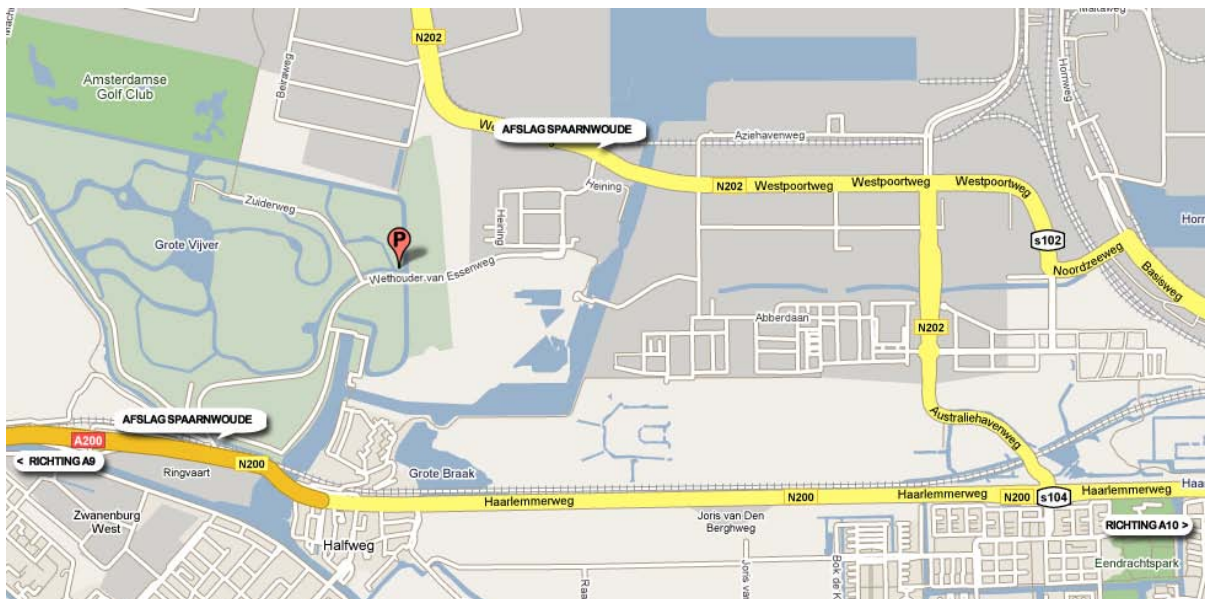

- Nadat u het plaatsje Halfweg bent uitgereden verlaat u de N200 bij afslag 'Recreatiegebied Spaarnwoude'.
- Onderaan de afslag slaat u rechtsaf richting Spaarnwoude. U rijdt nu op de Wethouder van Essenweg.
- Blijf deze weg volgen. Na ongeveer 2 kilometer (net na de afslag 'Camping Houtrak/ Zuiderweg) ziet aan uw linkerhand een hek met een lang grindpad vindt en bebording van Paintball Jungle ziet. Hier kunt u inrijden en parkeren langs het grindpad.

Vanuit richting Alkmaar/ Haarlem/ A9

- Volg vanaf knooppunt 'Rottenpolderplein' op de A9 de afslag A200 richting Amsterdam;
- Neem op de A200 de eerste afslag 'Recreatiegebied Spaarnwoude';
- Onderaan de afslag slaat u linksaf richting Spaarnwoude. U rijdt nu op de Wethouder van Essenweg.
- Blijf deze weg volgen. Na ongeveer 2 kilometer (net na de afslag 'Camping Houtrak/ Zuiderweg) ziet aan uw linkerhand een hek met een lang grindpad vindt en bebording van Paintball Jungle ziet. Hier kunt u inrijden en parkeren langs het grindpad.

Detailkaart:

Op <http://www.paintballjungle.nl/routebeschrijving.htm> maakt u eenvoudig een routebeschrijving vanaf uw eigen adres!

Kunt u het niet vinden? Neem dan contact met ons op! Tijdens kantooruren kunt u ons bereiken op **020 – 613 11 29**. Buiten kantooruren zijn wij bereikbaar op **06 – 54787616**.